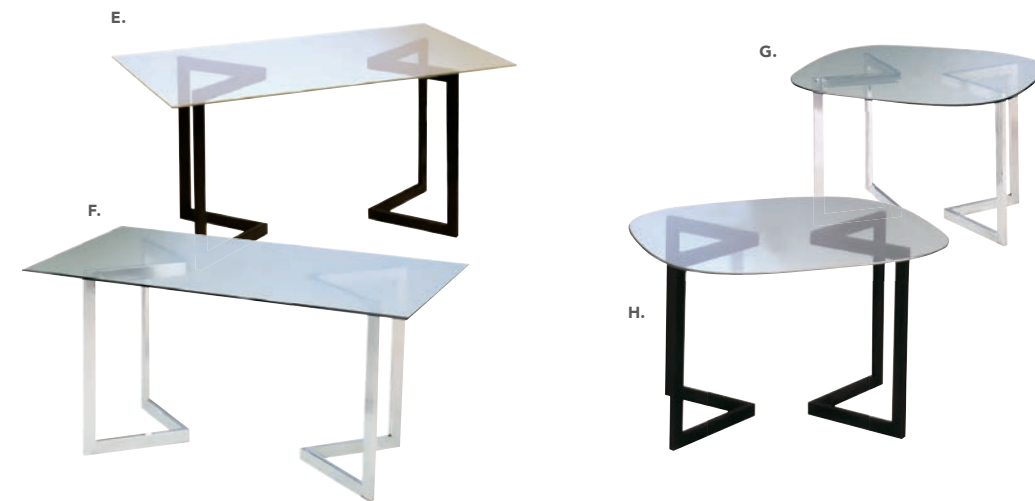

Geo Rectangular Tables
60"L 36"D 29"H
E) 82041 (glass, black)
F) 82051 (glass, chrome)

Geo Rounded Square Tables
42"L 42"D 29"H
G) 82044 (glass, chrome)
H) 82043 (glass, black)