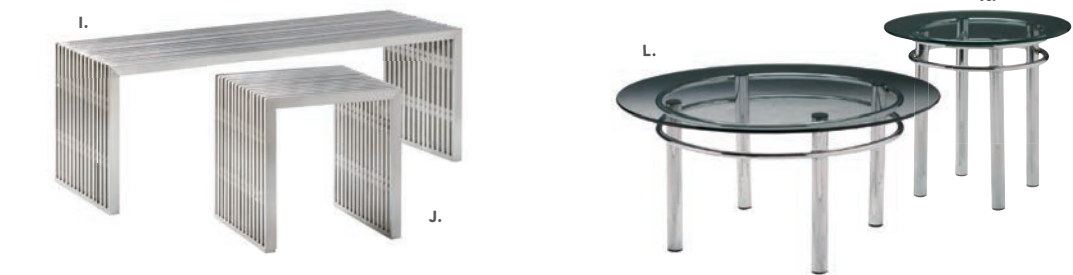

Styles & Shapes

Available in Power

- **Taos Side Tables**
  15.75"L 15.75"D 24"H
- A) 820322 (white top, bronze)
- B) 820320 (black top, bronze)
- C) 820321 (wood top, bronze)
- **Sedona Side Tables**
  15.75"L 15.75"D 24"H
- D) 820312 (white top, bronze)
- E) 820310 (black top, bronze)
- F) 820311 (wood top, bronze)

- **Sydney Cocktail Tables**
  (brushed steel)
  48"L 26"D 18"H
- A) 82053 (white) 82073 (powered)
- B) 82052 (black) 82076 (powered)
- C) 82077 (blue)
- D) 82078 (wood)

- **Sydney End Tables**
  27"L 23"D 22"H
- E) 82055 (white)
- F) 82054 (black)
- G) 82079 (blue)
- H) 82080 (wood)

- **Regis Tables**
  (brushed metal)
- I) 82074 Bench Table
  47"L 15.5"D 16"H
- J) 82075 End Table
  16"L 15.5"D 16.5"H

- **Silverado Tables**
  (glass, chrome)
- K) 82015 End Table
  24" RND 22"H
- L) 82014 Cocktail Table
  36" RND 17"H

- **Edge LED Cube Table**
  M) 82057
  (plexi top, white plastic)
  20"L 20"D 20"H
  AC power only

- **Wireless Charging Table, Powered**
  N) 820710
  (white, AC plug-in)
  20"L 20"D 18"H

- **Aura Round Table**
  O) 820844
  (white metal)
  15" Round 22"H