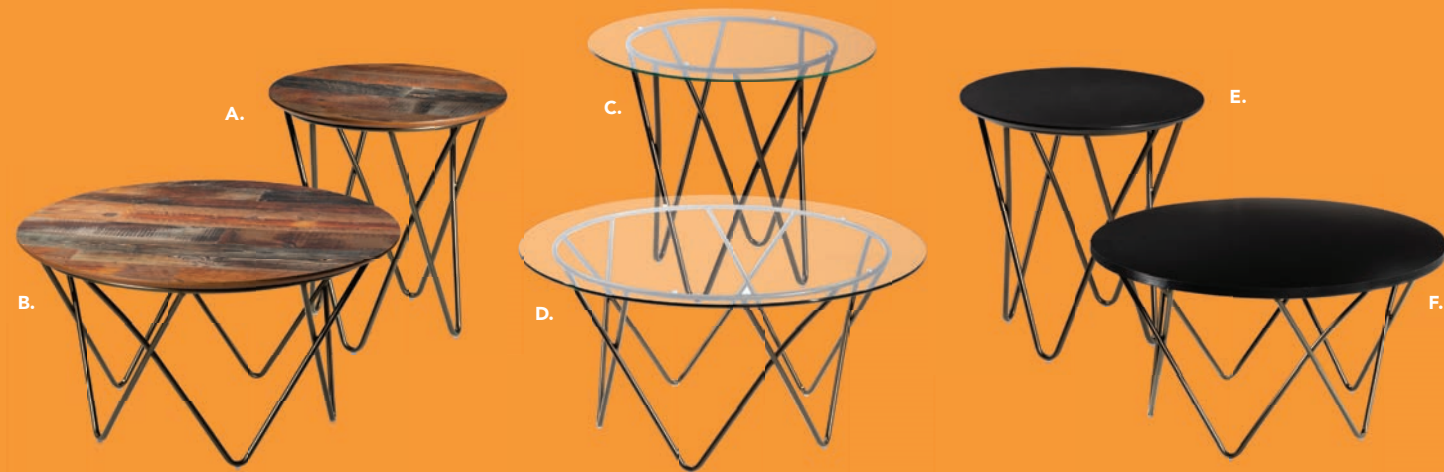

Accent Tables

MESA

- A) 820135 End Table
  20.5"RND 21.25"H (wood top, bronze)
- B) 820132 Cocktail Table
  32.25"RND 17.25"H (wood top, bronze)
- C) 820134 End Table
  24"RND 21.25"H (glass top, bronze)
- D) 820131 Cocktail Table
  36"RND 17.25"H (glass top, bronze)
- E) 820133 End Table
  20.5"RND 21.25"H (black top, bronze)
- F) 820130 Cocktail Table
  32.25"RND 17.25"H (black top, bronze)

ALONDRA

- Cocktail Table
  47"L 24"D 16"H
- A) 820250 (glass, chrome)
- B) 820251 (wood, chrome)
- End Table
  20"L 20"D 20"H
- C) 820252 (glass, chrome)
- D) 820253 (wood, chrome)