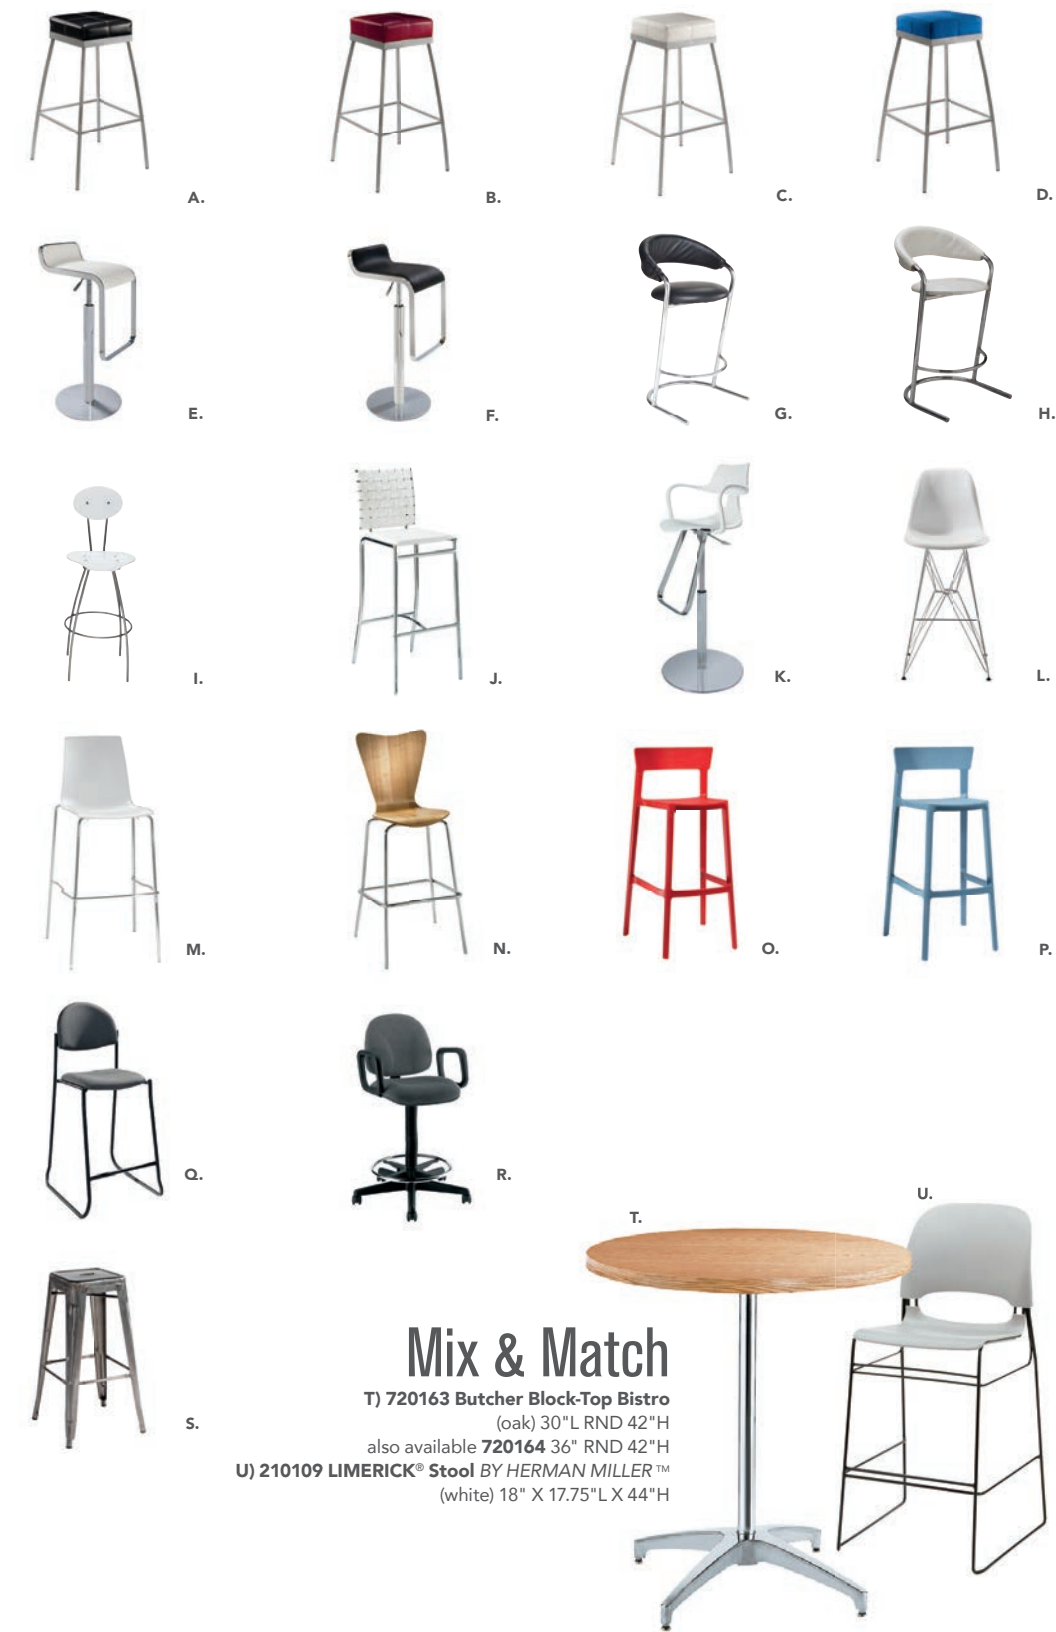

Styles & Shapes

Mix & Match
T) 720163 Butcher Block-Top Bistro (oak) 30"L RND 42"H
also available 720164 36" RND 42"H
U) 210109 LIMERICK® Stool BY HERMAN MILLER™ (white) 18" X 17.75"L X 44"H

- **Apex Barstools**
  21"L 21"D 33"H
  A) 810951 (black vinyl)
  B) 810953 (red vinyl)
  C) 810954 (white vinyl)
  D) 810952 (blue ultra suede)
- **Zoey Barstools**
  15"L 16"D 30-34.75"H
  E) 810840 (white, chrome)
  F) 810834 (black, chrome)
- **Banana Barstools**
  21"L 22"D 41.75"H
  G) 810104 (black, chrome)
  H) 810103 (white, chrome)
- **I) 810201 Oslo Barstool**
  (white)
  17"L 20"D 45"H
- **J) 810848 Christopher Barstool**
  (white vinyl, chrome)
  19"L 15"D 41"H
- **K) 810202 Shark Barstool**
  (white, chrome)
  22"L 19"D 34-44"H
- **L) 810850 Zenith Barstool**
  (white, chrome)
  19"L 20"D 44"H
- **M) 81092 Lucent Barstool**
  (frosted, acrylic)
  22"L 22.5"D 45.5"H
- **N) 810860 Laguna Barstool**
  (maple, chrome)
  18"L 20"D 47"H
- **Blade Barstool**
  20.5"L 20.125"D 40.5"H
  O) 81080 (red)
  P) 81081 (sky blue)
- **Q) 71088 Black Diamond Stool**
  (black) 22"W X 18"L X 46"H
- **R) Gas Lift Stool w/ arms**
  24"W X 20"L X 46"H
  71048 (gray, adjustable)
  also available
  71047 w/o arms
- **S) 810839 Rustique Barstool**
  (gunmetal) 13"L 13"D 30"H